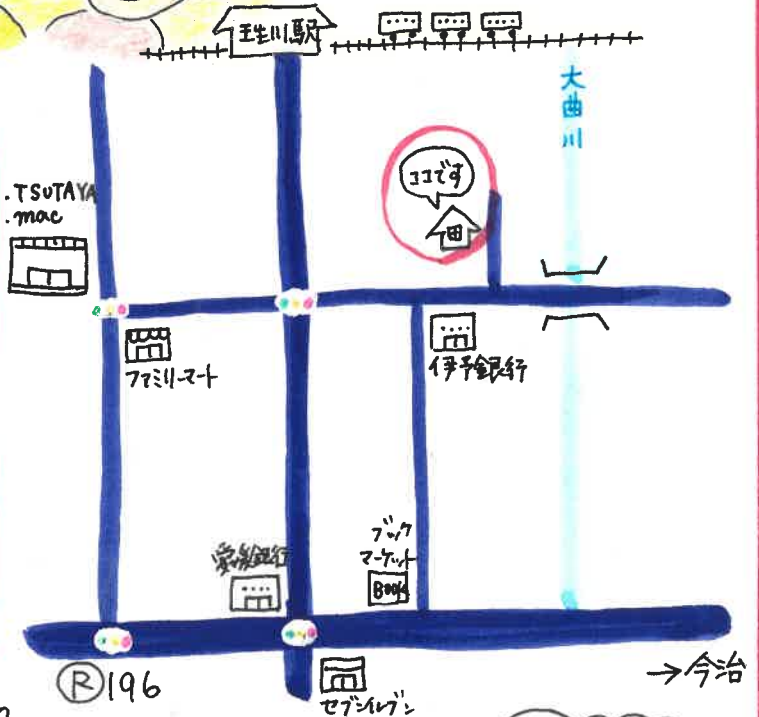

自分の目で
たしかめろ

「見に来て良かった～おになる」

中身がわかる構造見学会!!

せかく家を建てるなら

〇〇〇 はあたりまえ。

でも大切なのは造り手。

職人さんがまじめに

いじょうけんめい

造っているお家の中身。

他では見ることで

できない

そんな見学会です。

完成すると隠れてしまう

大切な所がわかります。

よろしければぜひ

ありがとうございます。

株式会社住工房たかせ

こんな方に向けた見学会です!

- ・体に優しい家のつくり方を知りたい方
- ・腕のいい職人さんと家づくりを楽しみたい方
- ・家族の幸せを考える方
- ・住工房たかせが気になるという方

見学会に来るとわかること!!

- ・いじ地よい家づくりに必要な素材たち
- ・家づくりスタート!!の前にやっておきたいこと
- ・将来的なことも考えた家づくりについて

9月17日(土) 10:00
18日(日) 17:00 (最終受付16:00)
19日(月)

場所: 西条市三津屋 予約が必須です。

※12才以下のお子様のお入場はご遠慮させて頂いております。(持ちこのお子様OKです。キッズスペース用意しておりますのでご利用ください。ご予約・お問い合わせは

のびのび暮らす。すくすく育む家。

0898-65-6861

またはQRコードから
HPの予約フォームへ

家づくりも
人との出会いから
始まります!!

TAKASE

住工房たかせ